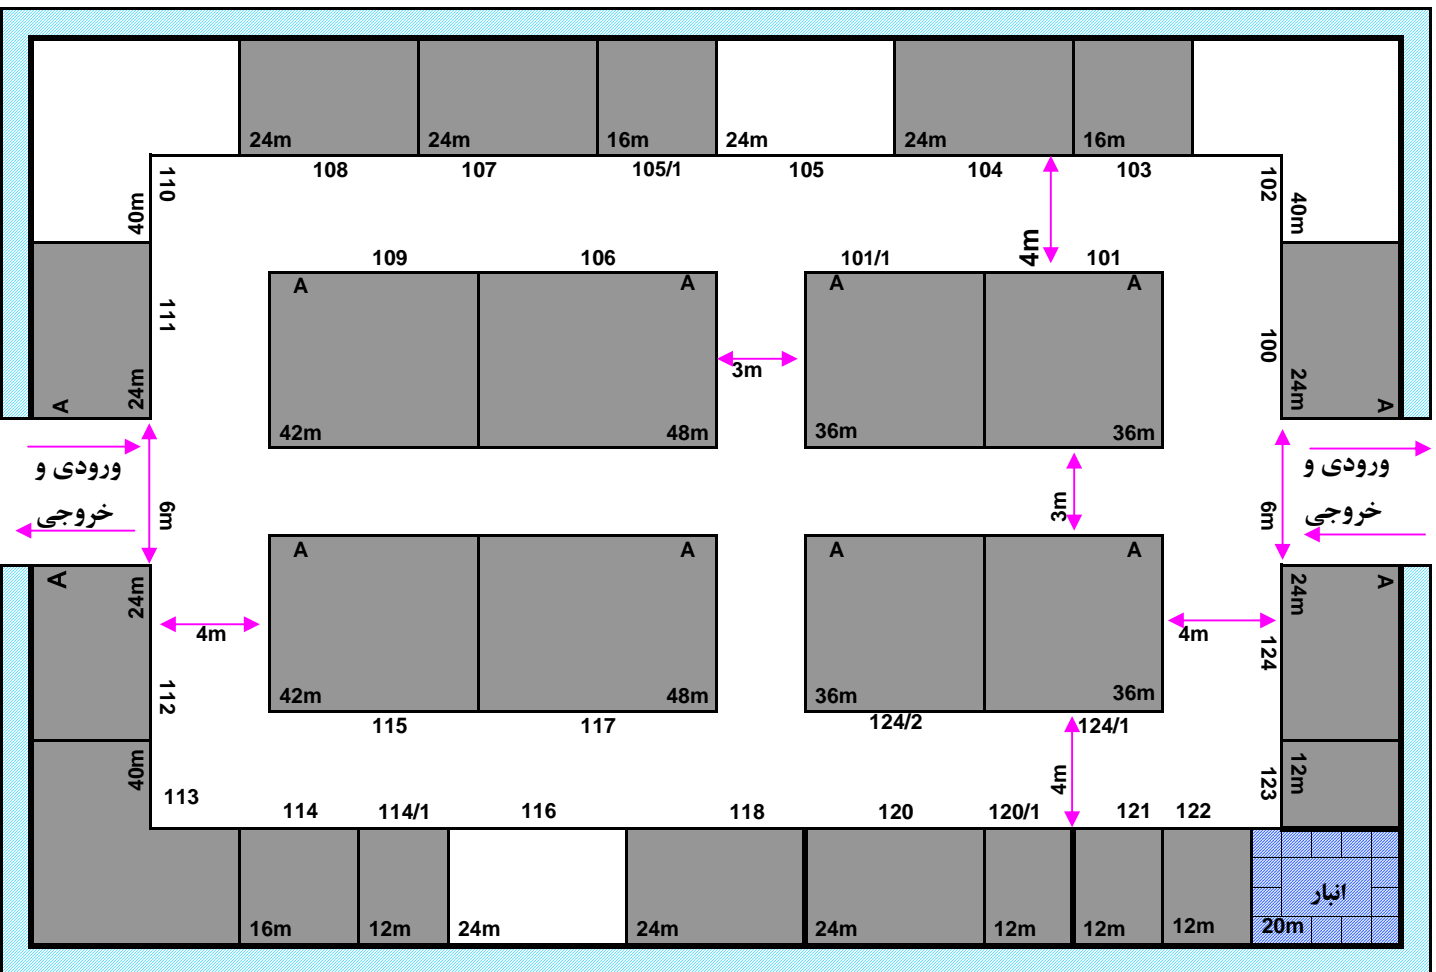

# پلان جانمایی سالن سرو

جمع مترآز رنگ: ۴۹۲ متر مربع  
 جمع مترآز جزیر ها: ۳۲۴ متر مربع  
 جمع کل مترآز: ۸۱۶ متر مربع